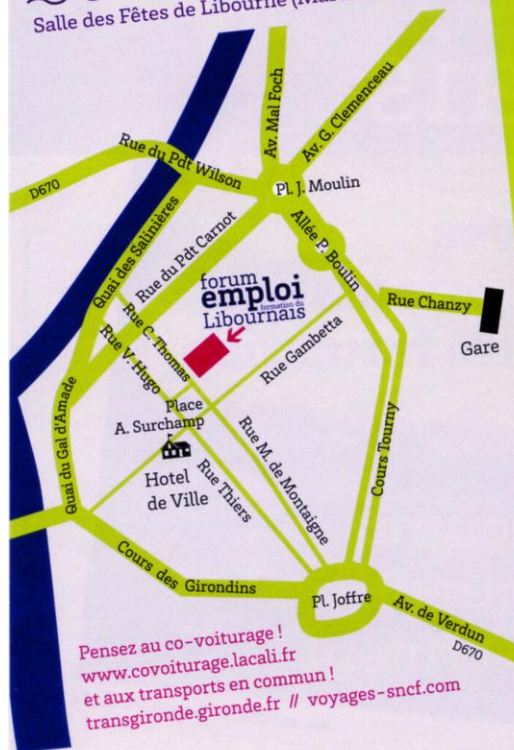

en savoir + : www.lacali.fr

2 dates, 1 seul lieu
Salle des fêtes de Libourne

(au-dessus du marché couvert)

entrée libre et gratuite - accès handicapés

forum
emploi
formation
du
Libournais

2016

Zoom
sur les métiers
du transport
et de la logistique

Plan d'accès

Salle des Fêtes de Libourne (Marché couvert)

Pensez au co-voiturage !
www.covoiturage.lacali.fr
et aux transports en commun !
transgironde.gironde.fr // voyages-sncf.com

en savoir + : www.lacali.fr